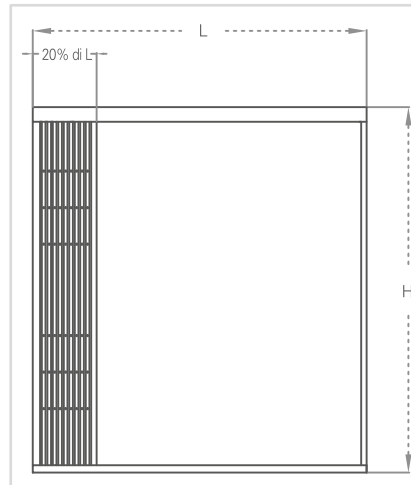

I colori riprodotti sono puramente indicativi.

PARTICOLARE CERNIERA PER GUIDA RIBALTABILE

SERRATURA TIPO YALE ALLOGGIATA NEL MONTANTE

VISTA FRONTALE - APERTO
2 ANTE

VISTA FRONTALE - APERTO
1 ANTA SINISTRA - VISTA ESTERNA