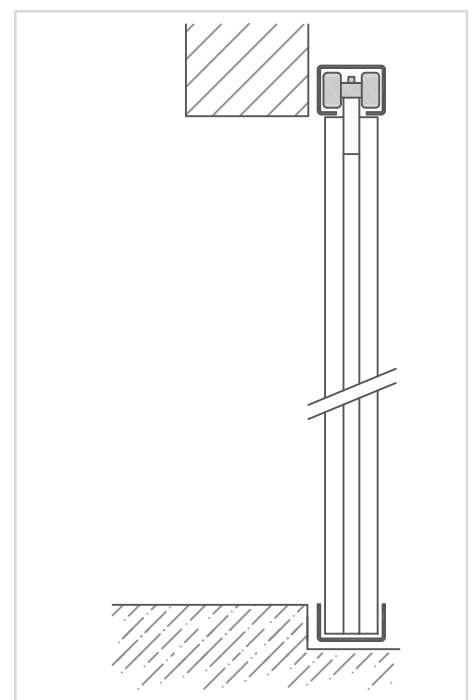

MONTAGGIO OLTRE LUCE