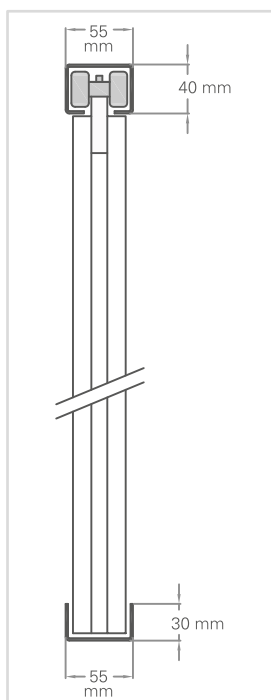

SEZIONE LATERALE