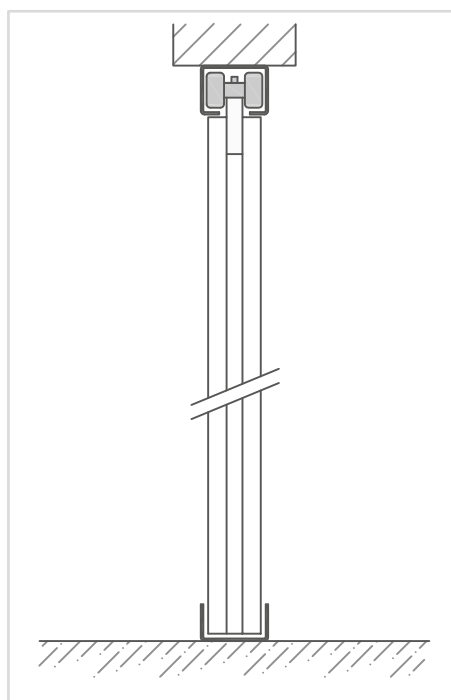

MONTAGGIO IN LUCE