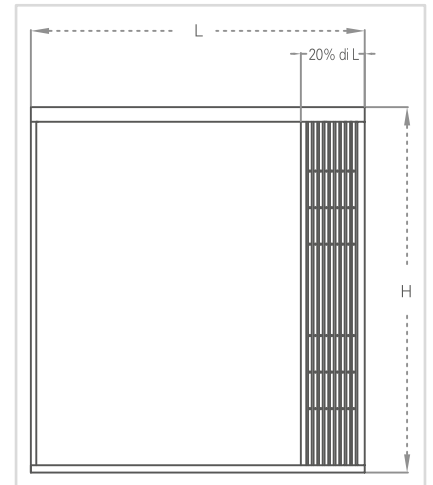

I colori riprodotti sono puramente indicativi.

PARTICOLARE CERNIERA PER GUIDA RIBALTABILE

SERRATURA TIPO YALE ALLOGGIATA NEL MONTANTE

VISTA FRONTALE - APERTO
2 ANTE

VISTA FRONTALE - APERTO
1 ANTA SINISTRA - VISTA ESTERNA