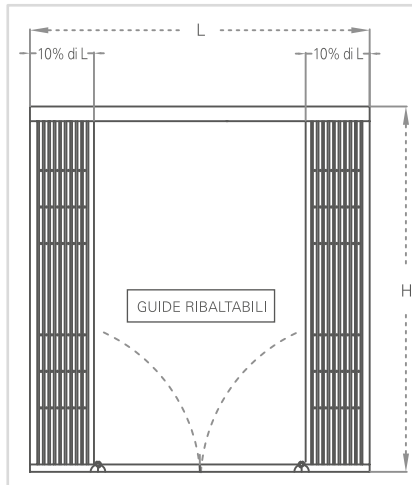

RAL SEMI STANDARD

	RAL 9002 BIANCO GRIGIASTRO		RAL 1015 AVORIO CHIARO		RAL 7040 GRIGIO FINESTRA		RAL 6002 VERDE FOGLIA
	RAL 9016 BIANCO TRAFFICO		RAL 1001 BEIGE		RAL 7024 GRIGIO GRAFITE		RAL 8017 MARRONE CIOCCOLATO
	RAL 9001 BIANCO CREMA		RAL 1019 BEIGE GRIGIASTRO		RAL 7044 GRIGIO SETA		RAL 8014 MARRONE SEPPIA
	RAL 9005 NERO INTENSO		RAL 9006 ALLUMINIO BRILLANTE		RAL 6018 VERDE GIALLASTRO		RAL 8001 MARRONE OCRA
	RAL 9018 BIANCO PAPIRO		RAL 7046 GRIGIO TELE 2		RAL 6029 VERDE MENTA		RAL 8008 MARRONE RAME
	RAL 9003 BIANCO SEGNALE		RAL 7016 GRIGIO ANTRACITE		RAL 6001 VERDE SMERALDO		RAL 8024 MARRONE BEIGE
	RAL 5010 BLU GENZIANA		RAL 7001 GRIGIO ARGENTO		RAL 6009 VERDE ABETE		RAL 8028 MARRONE TERRA
	RAL 5015 BLU CIELO		RAL 7011 GRIGIO FERRO		RAL 6024 VERDE TRAFFICO		

I colori riprodotti sono puramente indicativi.

PARTICOLARE CERNIERA PER GUIDA RIBALTABILE

SERRATURA TIPO YALE ALLOGGIATA NEL MONTANTE

VISTA FRONTALE - APERTO
2 ANTE

VISTA FRONTALE - APERTO
1 ANTA SINISTRA - VISTA ESTERNA