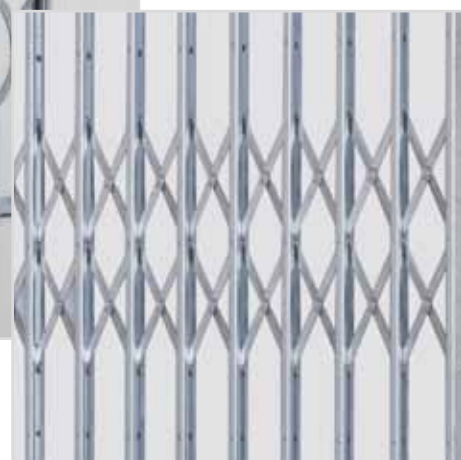

CERRATO POINT

VENDITA, INSTALLAZIONE E ASSISTENZA
CHIUSURE METALLICHE

www.cerratospa.com

MODELLI

STANDARD E EUROPA**MODELLO EUROPA****MODELLO STANDARD**

Cancellotti realizzati con profilati in acciaio zincato di prima scelta, sagomati a "U" da mm 15x15x15 accoppiati verticalmente e collegati mediante pantografi in profilato piatto, snodati a parallelogramma (modello Standard) o curvi (modello Europa) con speciali perni ribattuti e relative boccole. Supporti superiori in nylon a carrello portanti, su cuscinetti a sfera, scorrevoli all'interno di una guida in acciaio sagomata a "C". Raccolte laterali riducibili a pacchetto occultabili dalle parti murarie o in vista, girevoli a 90° e 180°, interno ed esterno. Guide inferiori fisse o ribaltabili sul telo ammassato per eliminare gli impedimenti al passaggio pedonale.